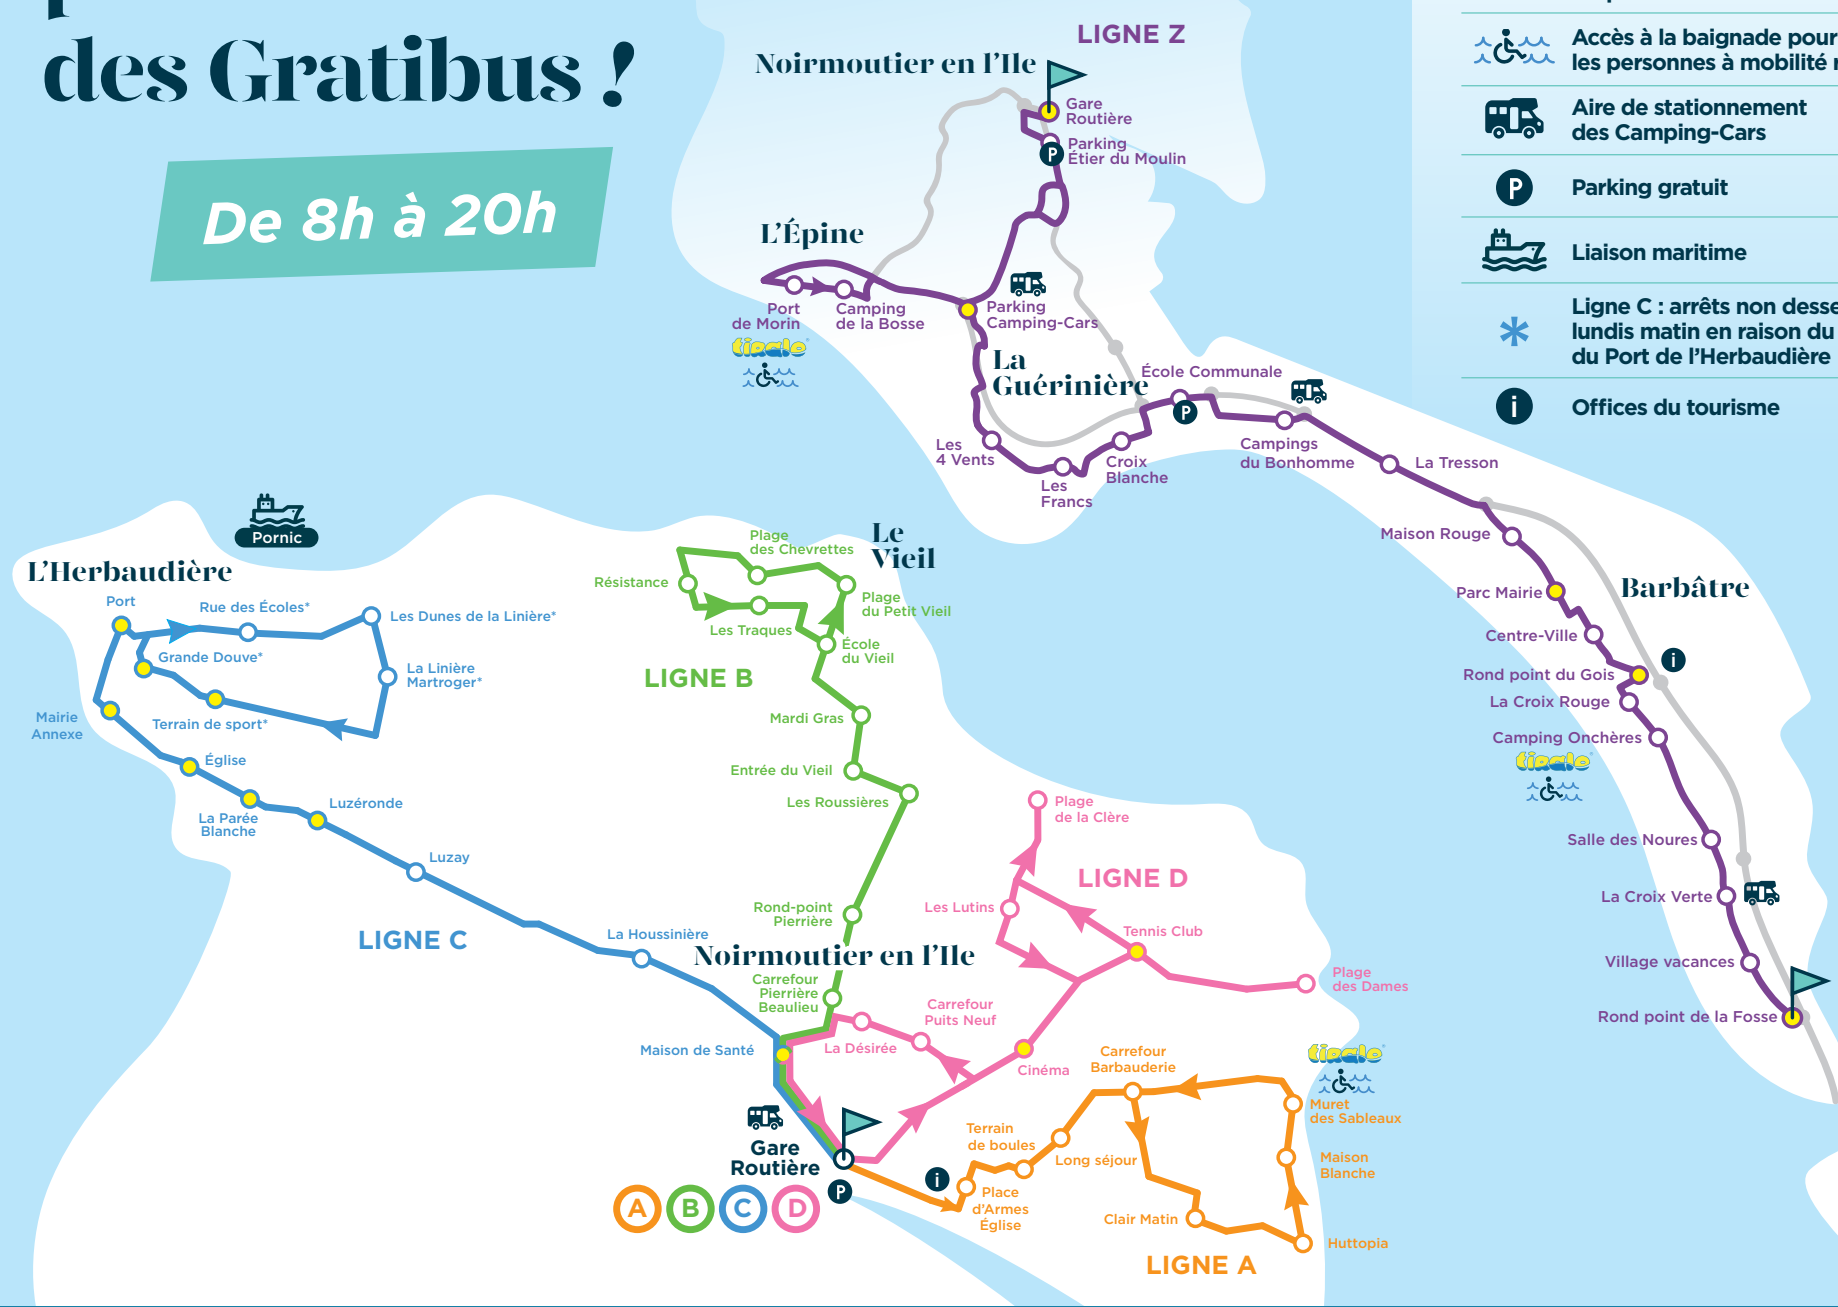

COMMUNAUTÉ DE COMMUNES
ÎLE DE NOIRMOUTIER
 DU 6 JUILLET AU 1^{ER} SEPTEMBRE 2024
Navettes Gratuites
 puis du 2 au 8 septembre 2024

Laissez votre voiture au repos
de l'île
Gratibus

Navettes Gratuites
 DU 6 JUILLET AU 1^{ER} SEPTEMBRE 2024
 ET NOUVEAUX HORAIRES
 DU 2 AU 8 SEPTEMBRE 2024

- **LIGNE A : Les Sableaux**
- **LIGNE B : Le Vieil**
- **LIGNE C : L'Herbaudière**
- **LIGNE D : Plage des Dames**
- **LIGNE Z : Barbâtre - La Fosse**

Laissez votre voiture au repos
 sur nos **PARKINGS GRATUITS**
 en entrée de ville :

- P** Parking de l'Étier du Moulin (Noirmoutier-en-l'île)
- P** Parking École communale (La Guérinière)

Création : Graffocean.com - Ne pas jeter sur la voie publique.

Prenez place à bord des Gratibus !

De 8h à 20h

→ LIGNE C

Toutes les heures depuis la gare routière de 9h à 10h

→ LIGNE D

Toutes les heures depuis la gare routière de 9h15 à 14h15 puis toutes les 45 minutes de 15h35 à 20h15

Les autres horaires restent inchangés.